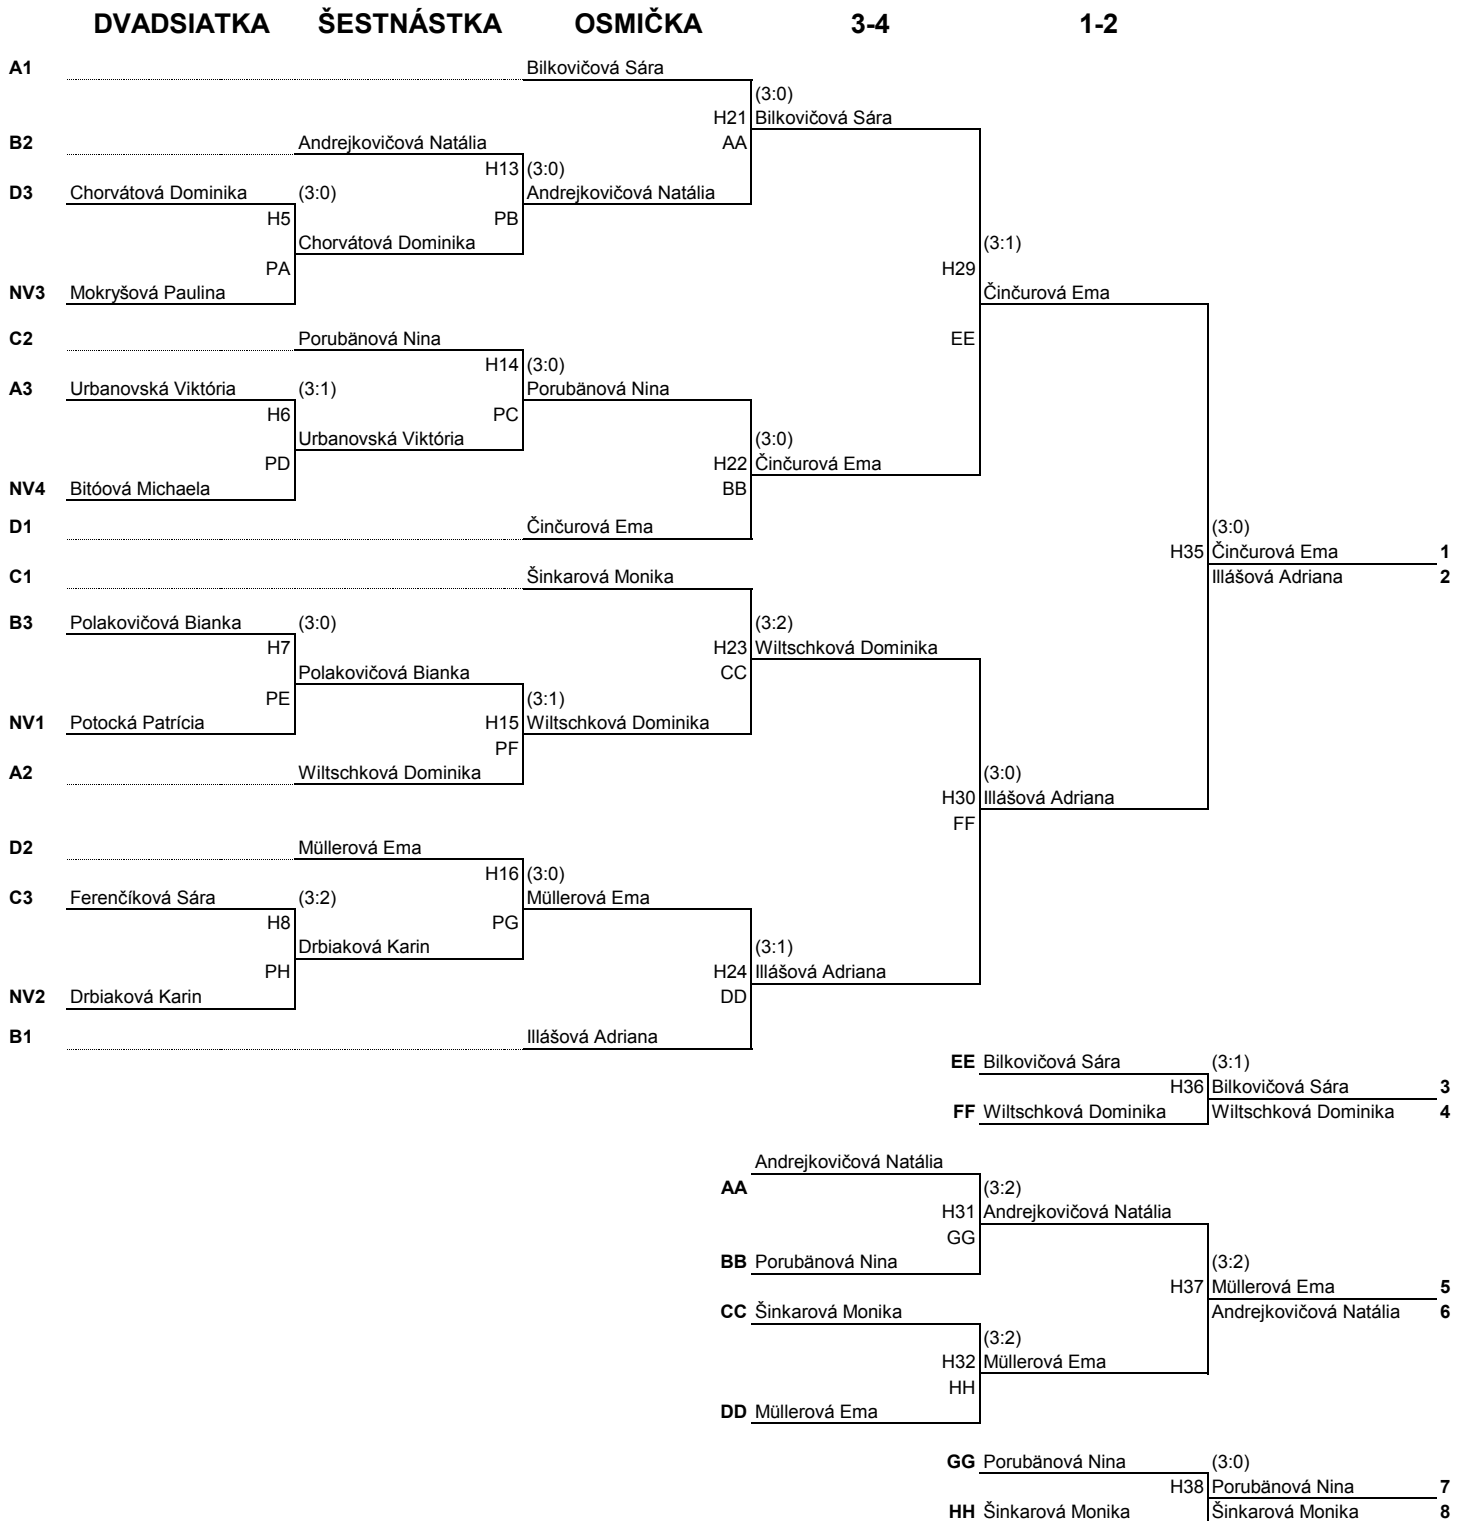

Vyžrebovaný variant

III

E1	Igazová Martina	(3:1)	H1	Potocká Patrícia	NV1
G2	Potocká Patrícia			Igazová Martina	NP1
F2	Drbiaková Karin	(3:2)	H2	Drbiaková Karin	NV2
H1	Wallenfelsová Aneta			Wallenfelsová Aneta	NP2
G1	Mokryšová Paulina	(3:2)	H3	Mokryšová Paulina	NV3
H2	Krebsová Barbora			Krebsová Barbora	NP3
E2	Bitóová Michaela	(3:1)	H4	Bitóová Michaela	NV4
F1	Majerčíková Linda			Majerčíková Linda	NP4