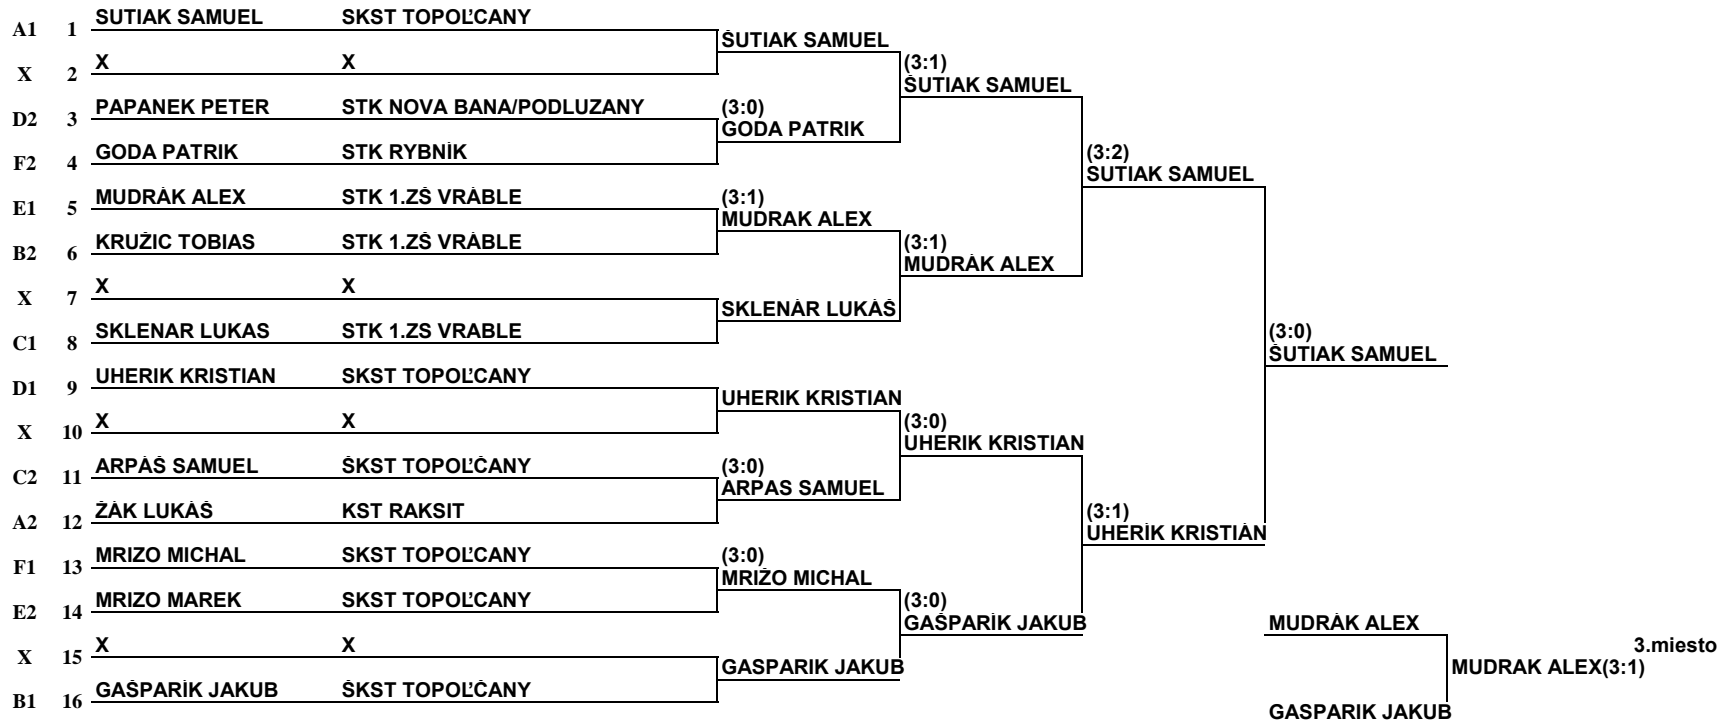

koš

Druhý stupeň K.O.

Kategória: najml.žiaci

3. bodovací turnaj NR + TN kraja

Konečné výsledky turnaja

Dátum:	24.1.2016
Usporiadateľ:	STK Nová Baňa/Podlužany
Kategória:	najml.žiačky
Počet štartujúcich :	13
Koeficient turnaja	0,541

Poradie	Meno	nar.	klub	body - rebr. SR
1	ČINČUROVÁ EMA	2005	ŠKST TOPOĽČANY	108,20
2	VINCZEOVÁ LAURA	2005	MKST NOVÁ DUBNICA	86,56
3	MÜLLEROVÁ EMA	2005	STK NOVÁ BAŇA/PODLUŽANY	70,33
4	ŠTULLEROVÁ ELIŠKA	2005	STK NOVÁ BAŇA/PODLUŽANY	70,33
5	MOKRYŠOVÁ PAULINA	2005	TTC INTERSPEAD N.ZÁMKY	53,29
6	ŠELINGOVÁ LUCIA	2005	MKST NOVÁ DUBNICA	53,29
7	IGAZOVÁ MARTINA	2006	ŠKST TOPOĽČANY	53,29
8	WALLENFELSOVÁ ANETA	2006	TTC POVAŽSKÁ BYSTRICA	53,29
9-12	ĎURANOVÁ DOROTA	2006	TTC POVAŽSKÁ BYSTRICA	40,03
	SOLÍKOVÁ BARBORA	2005	MKST NOVÁ DUBNICA	40,03
	SEBECHLEBSKÁ NINA	2006	STK RYBNÍK	40,03
	MORAVČÍKOVÁ EMMA	2006	STK RYBNÍK	40,03
13-13	LENČOVÁ ROMANA	2005	STK NOVÁ BAŇA/PODLUŽANY	33,54