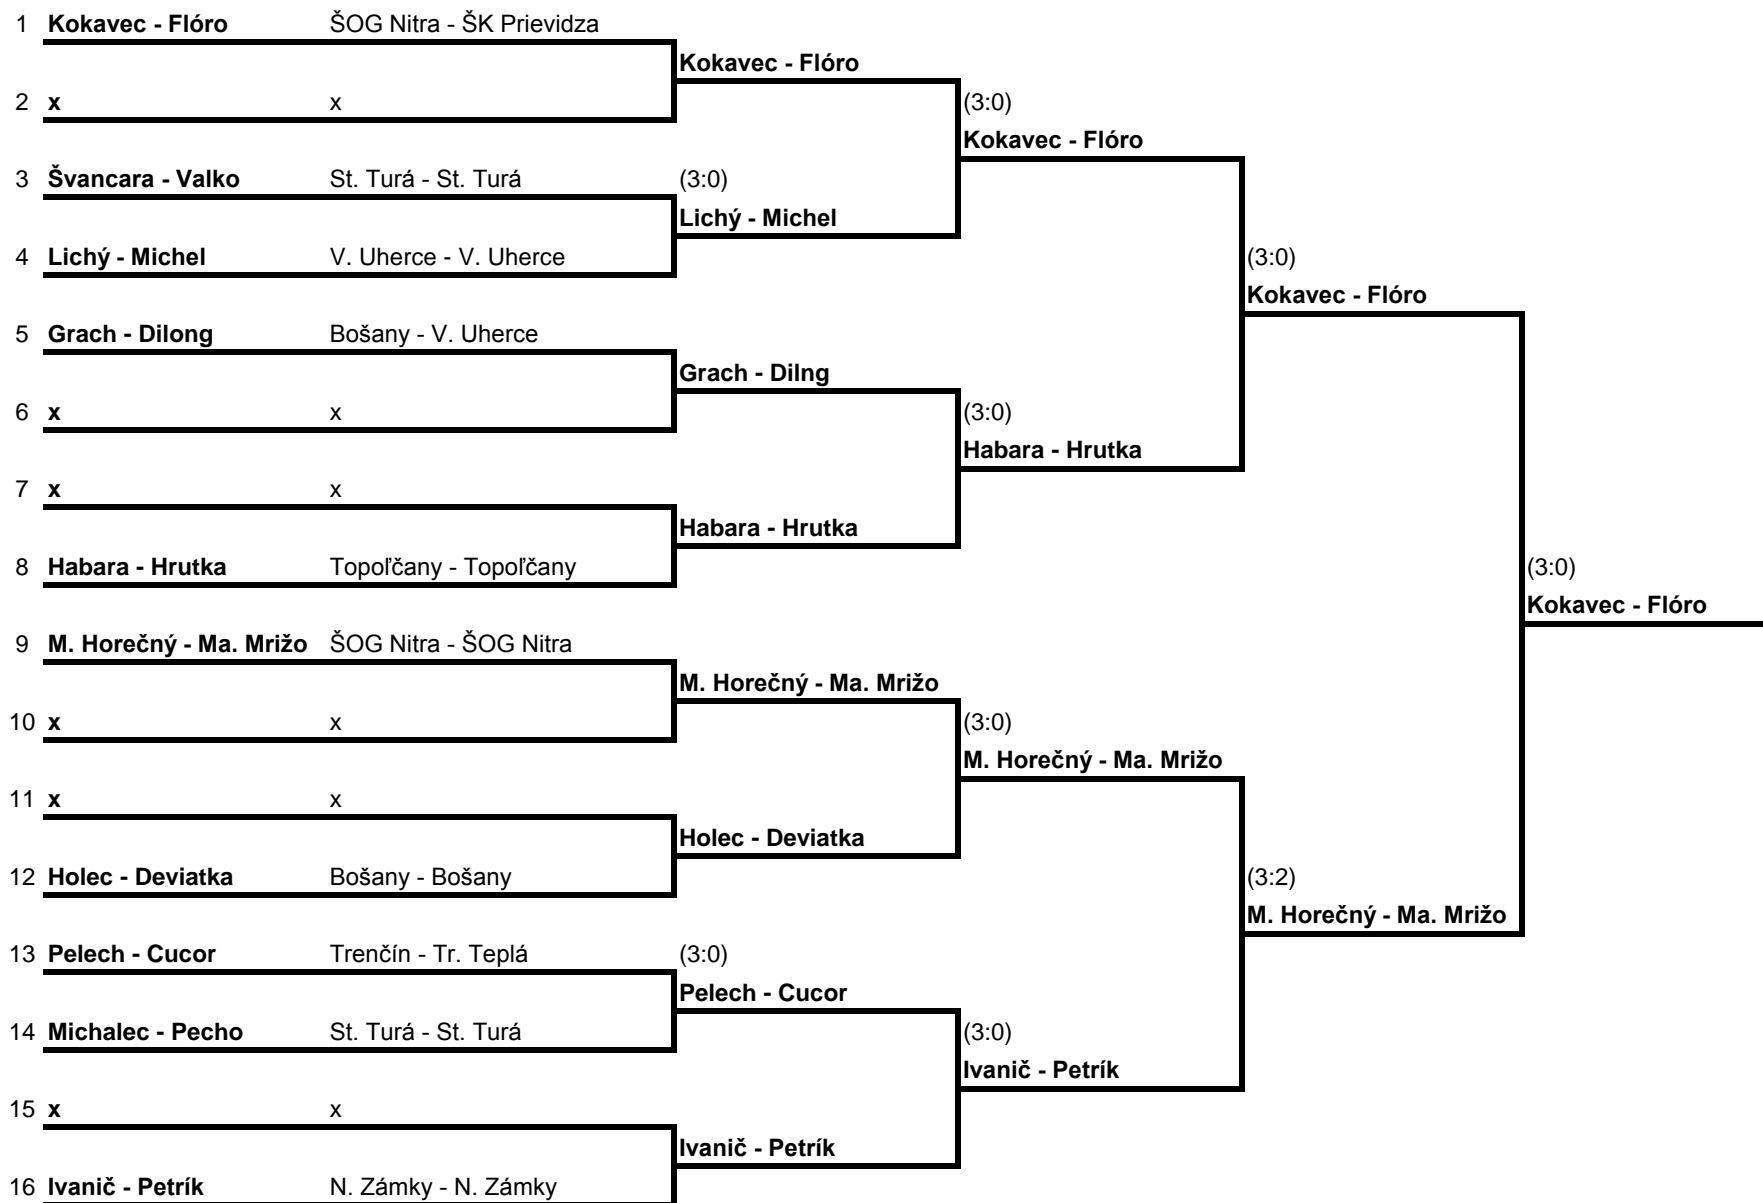

0	A1	1	DIKOVÁ BIANKA	ŠK PRIEVIDZA	DIKOVÁ BIANKA		
3	X	2	X	X		(3:0)	DIKOVÁ BIANKA
3	C2	3	KUCHARÍKOVÁ VIKTÓRIA	TTC POVAŽSKÁ BYSTRICA	(3:0)		
2	B2	4	PROCHASZKOVÁ LENKA	ŠKST TOPOĽČANY	KUCHARÍKOVÁ VIKTÓRIA		(3:0)
2	E1	5	POLÁKOVÁ EMMA	TTC INTERSPEAD N.ZÁMKY			DIKOVÁ BIANKA
3	X	6	X	X	POLÁKOVÁ EMMA	(3:0)	
3	X	7	X	X			HABAROVÁ SÁRA
1	D1	8	HABAROVÁ SÁRA	ŠKST TOPOĽČANY	HABAROVÁ SÁRA		(3:0)
1	C1	9	ONDRUŠOVÁ NELA	ŠKST TOPOĽČANY			DIKOVÁ BIANKA
3	X	10	X	X	ONDRUŠOVÁ NELA	(3:0)	
3	X	11	X	X			ONDRUŠOVÁ NELA
2	A2	12	ŽÁKOVÁ BARBORA	KST DRIVE TR. JASTRABIE	ŽÁKOVÁ BARBORA		(3:2)
2	D2	13	RIDÉKYOVÁ MARTINA	KST DRIVE TR. JASTRABIE	(3:0)		ONDRUŠOVÁ NELA
3	E2	14	PALEŠOVÁ ADELA	ŠKST TOPOĽČANY	PALEŠOVÁ ADELA	(3:0)	
3	X	15	X	X			ČIŽLÁKOVÁ LUCIA
0	B1	16	ČIŽLÁKOVÁ LUCIA	ŠK PRIEVIDZA	ČIŽLÁKOVÁ LUCIA		

Štvorhra najml. žiaci