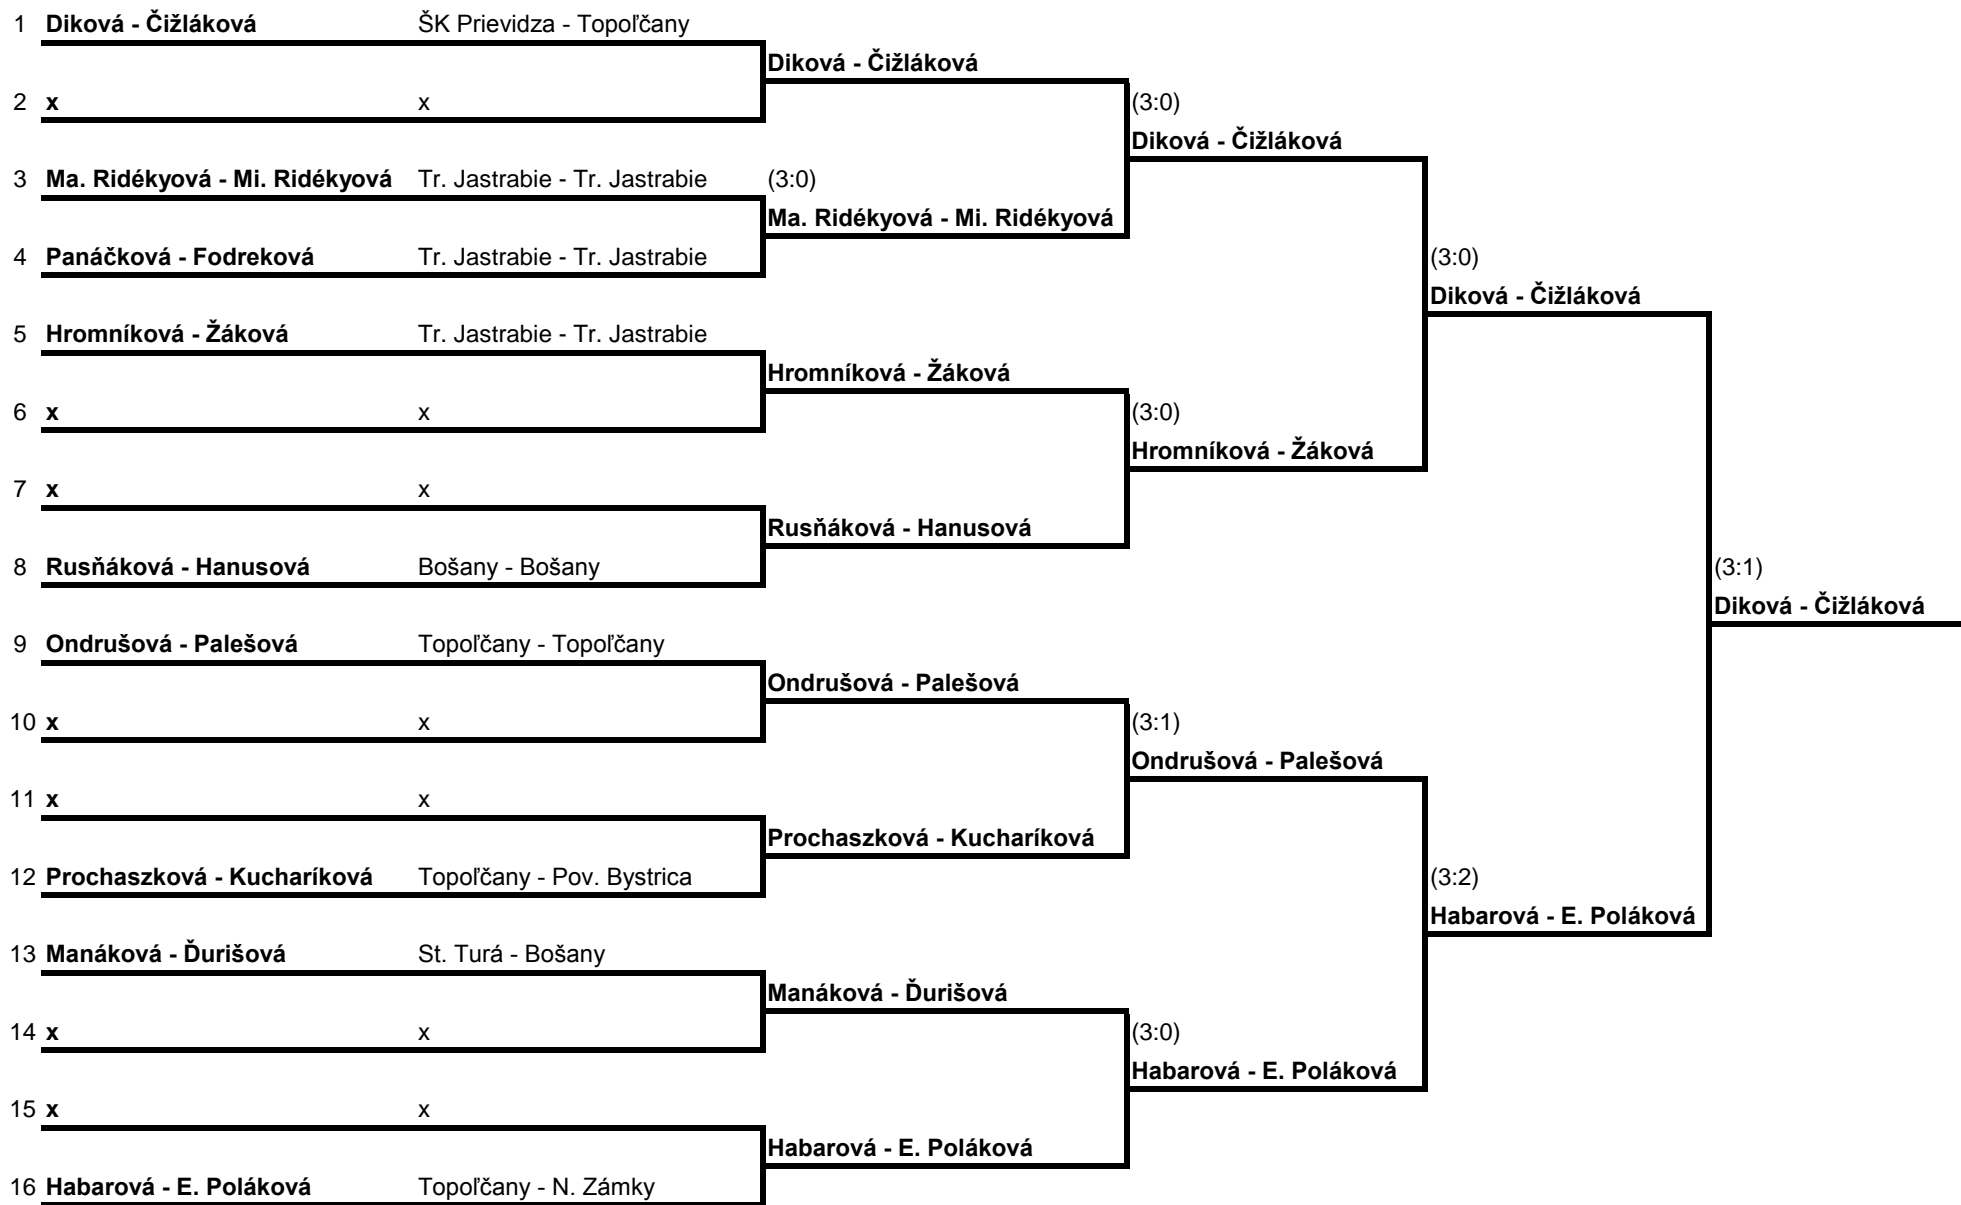

Štvorhra najml. žiačky