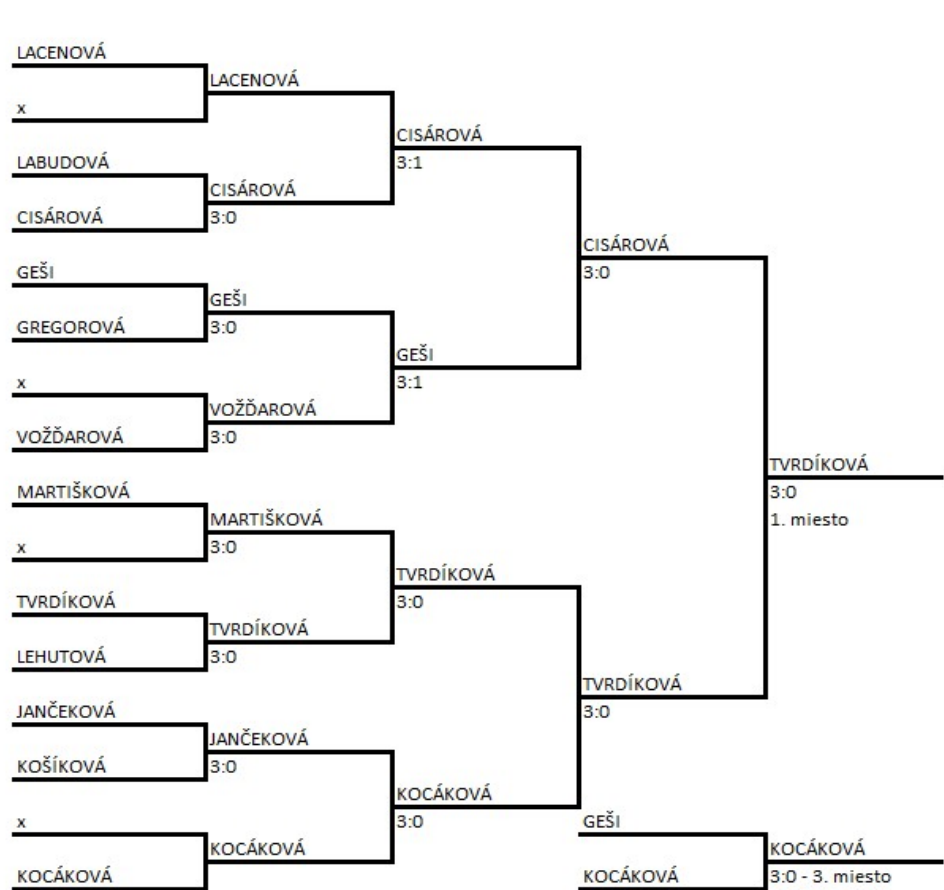

1	Tvrdíková Monika
2	Cisárová Adela
3	Kocáková Sofia
4	Geši Gemma
5-8	Lacénová Vanesa
5-8	Voždárová Barbora
5-8	Martišková Henrieta
5-8	Jančeková Rebeka
9-12	Labudová Natália
9-12	Gregorová Linda
9-12	Lehutová Mária
9-12	Košíková Paula
13-18	Danišová Kristína
13-18	Gajdošová Juliana
13-18	Gogová Liliana
13-18	Kmotorková Michaela
13-18	Voždárová Emma
13-18	Páleníková Nella
19-24	Brňová Laura
19-24	Mišutová Viktória
19-24	Drgoňová Anna
19-24	Vančová Sofia
19-24	Grmanová Slávka
19-24	Horková Nela
25-27	Sasková Adela
25-27	Pašková Nela
25-27	Skubeňová Nikola